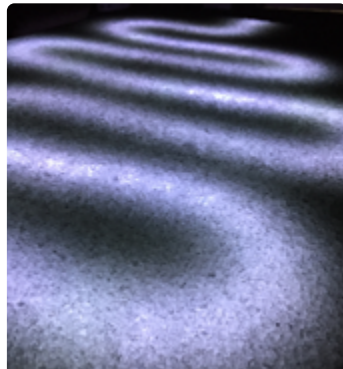

Niagara Blue

Occhialino

Rosa Corallo

Rossa Verona

Rosso Levante

Rouge Royal

Verdi Alpi

Zandobbio

Terragryn standaard

Terragryn natuurlijk

Terragryn gecoat

Terragryn marmar

Circulaire ondergrond

Groering

Glasgranulaat en verlichting

Stalen kantopsluiting

Wave overgang

Optie glow in the dark

Optie glitter

Optie verticaal

Optie fluoriserend