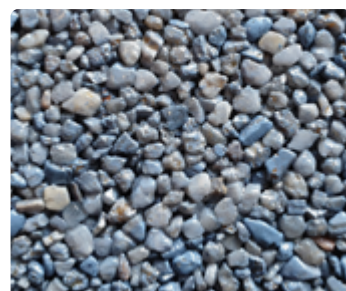

Breccia Pernice

Carnico

Carrara

Giallo Siena

Grigio Cenere

Madagascar

Marrone

Nero Ebano

Niagara Blue

Occhialino

Rosa Corallo

Rossa Verona

Rosso Levante

Rouge Royal

Verdi Alpi

Zandobbio

Terragryn standaard

Terragryn natuurlijk

Terragryn gecoat

Terragryn marmar

Circulaire ondergrond

Groering

Glasgranulaat en verlichting

Stalen kantopsluiting