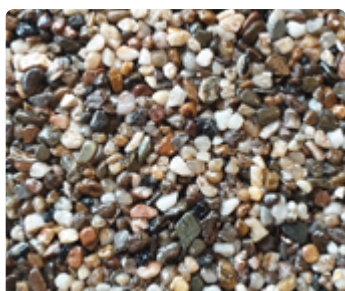

Breccia Pernice

Carnico

Carrara

Giallo Siena

Grigio Cenere

Madagascar

Marrone

Nero Ebano

Niagara Blue

Occhialino

Rosa Corallo

Rossa Verona

Rosso Levante

Rouge Royal

Verdi Alpi

Zandobbio

Terragryn standaard

Terragryn natuurlijk

Terragryn gecoat

Terragryn marmar

Circulaire ondergrond

Groering

Glasgranulaat en verlichting

Stalen kantopsluiting